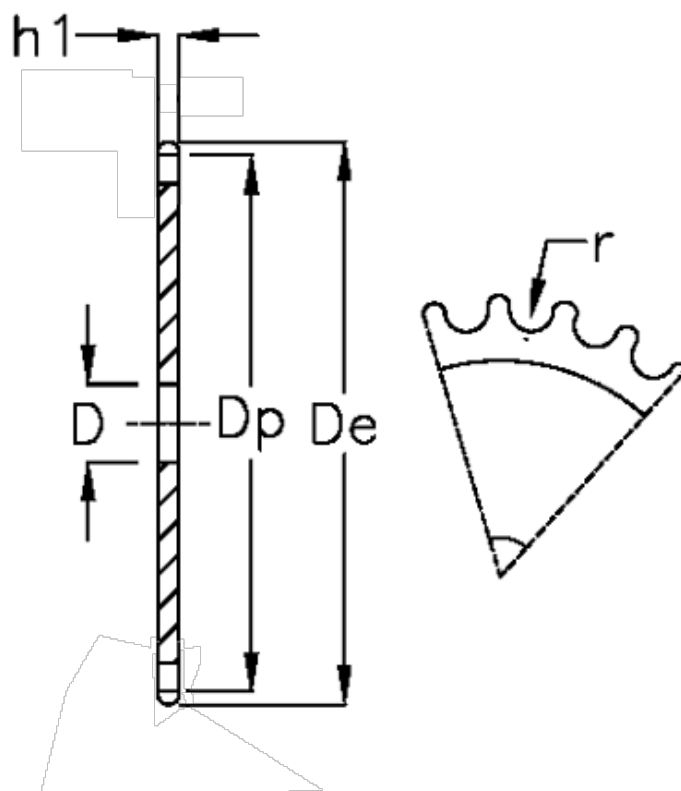

Varenummer: 616021010053  
Beskrivelse: Pladehjul 24 B-1 Z=53 simplex

## Mål

Antal tænder	= 53	r = 25.4
C	= 4	
D	= 30	
De	= 658	
Dp	= 643.13	
For kædebetegnelse	= 24 B-1	
For kæde størrelse	= 1 1/2 x 1	
h1	= 24.1	